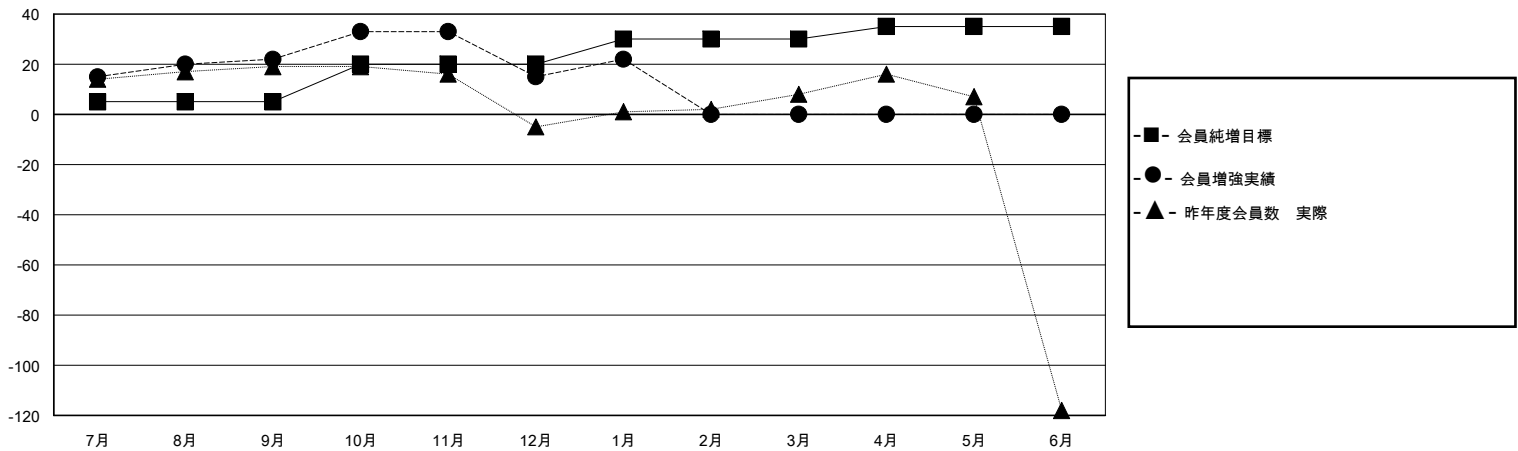

# MONTHLY MEMBERSHIP PROGRESS REPORT

District 335 D

Results as of: 1/31/2024

GMT:

地域 JAPAN

GMT会則地域

クラブ			
結果 : 2023-2024			
四半期	新クラブ目標	新クラブ	解散クラブ
7月/8月/9月	0	0	0
10月/11月/12月	0	0	0
1月/2月/3月	1	0	0
4月/5月/6月	0	0	0

名			
結果 : 2023-2024			
四半期	会員純増目標	会員増強実績	退会者(転籍を含む)実際
7月/8月/9月	5	37	14
10月/11月/12月	15	17	24
1月/2月/3月	10	18	11
4月/5月/6月	5	0	0

新クラブ目標及び実績累計

会員目標及び実績累計

解散クラブ: 0	30 CLUBS OF 54 一名以上の新会員を登録	男女別 男性 1,308 (82.99%) 女性 268 (17.01%)
退会者 物故会員 5 クラブ解散 0 その他 44 合計 49	<a href="#">会員累計データを見るには、ここをクリック</a>	世帯主/家族会員合計 284 国際会費半額の家族会員 151