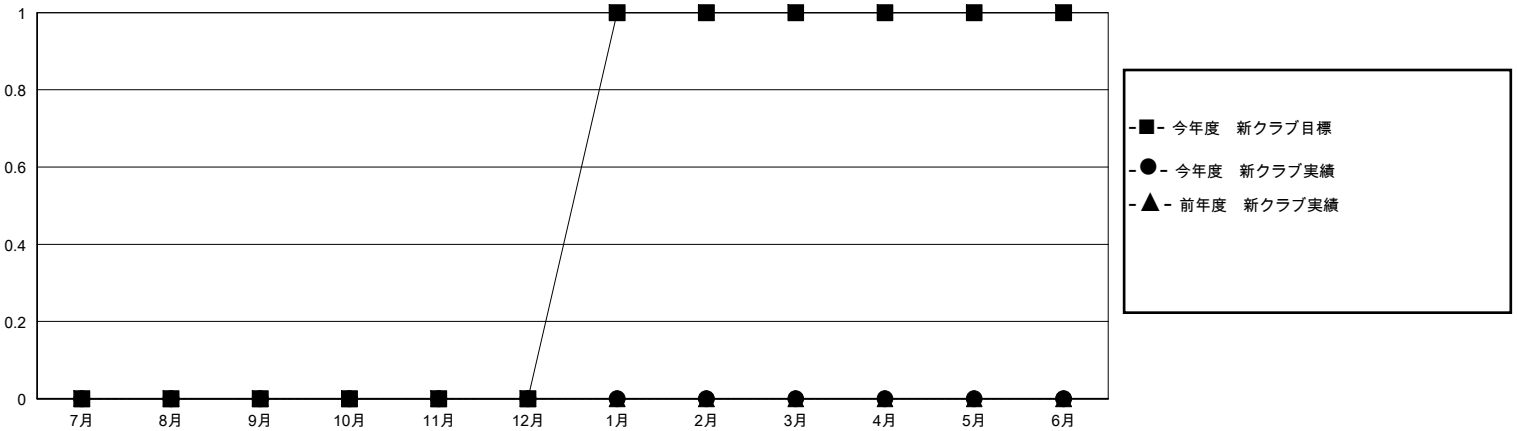

# MONTHLY MEMBERSHIP PROGRESS REPORT

District 335 D

Results as of: 1/31/2024

GMT:

地域 JAPAN

GMT会則地域

クラブ			
結果 : 2023-2024			
四半期	新クラブ目標	新クラブ	解散クラブ
7月/8月/9月	0	0	0
10月/11月/12月	0	0	0
1月/2月/3月	1	0	0
4月/5月/6月	0	0	0

名			
結果 : 2023-2024			
四半期	会員純増目標	会員増強実績	退会者(転籍を含む)実際
7月/8月/9月	5	37	14
10月/11月/12月	15	17	24
1月/2月/3月	10	18	11
4月/5月/6月	5	0	0

新クラブ目標及び実績累計

会員目標及び実績累計

解散クラブ: 0	30 CLUBS OF 54 一名以上の新会員を登録	男女別 男性 1,308 (82.99%) 女性 268 (17.01%)
退会者 物故会員 5 クラブ解散 0 その他 44 合計 49	<a href="#">会員累計データを見るには、ここをクリック</a>	世帯主/家族会員合計 284 国際会費半額の家族会員 151